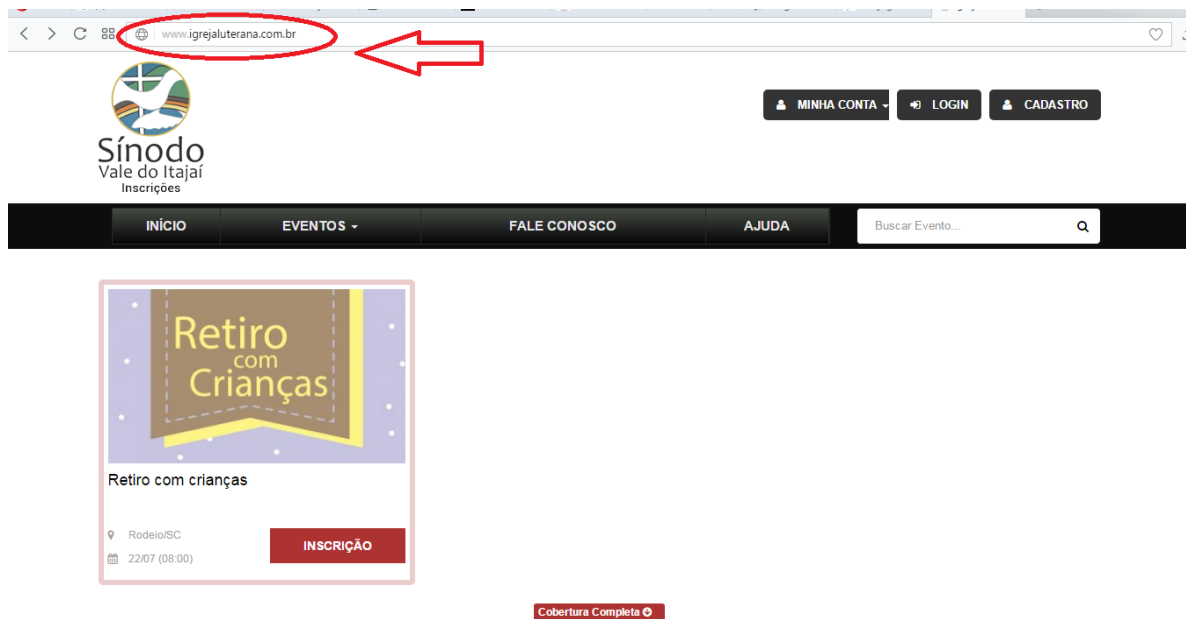

Como recuperar sua senha

Caso você tenha esquecido sua senha para utilizar o site de inscrições, acesse o site www.igreja.luterana.com.br. Você terá a tela abaixo, onde poderão constar outros eventos além dos que aparecem na imagem.

Nesta tela é necessário ir até o canto direito e clicar em LOGIN.

Manual para utilização do site de inscrições

Em seguida você será redirecionado para a tela abaixo, onde você deverá clicar em “Esqueceu sua senha?”: