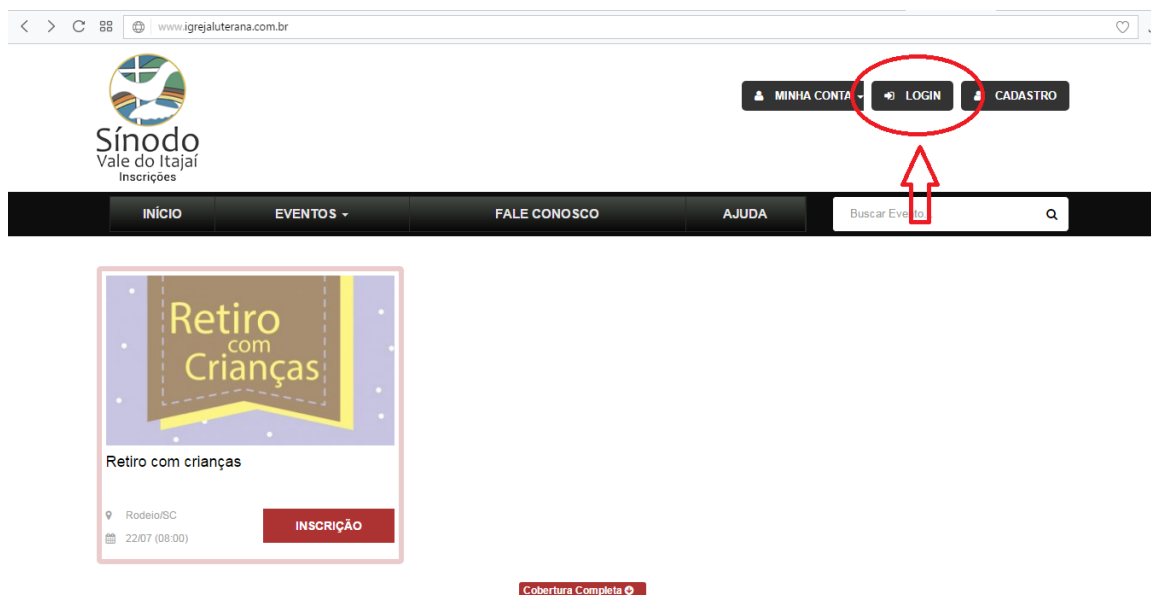

Como recuperar sua senha

Caso você tenha esquecido sua senha para utilizar o site de inscrições, acesse o site www.igreja.luterana.com.br. Você terá a tela abaixo, onde poderão constar outros eventos além dos que aparecem na imagem.

Nesta tela é necessário ir até o canto direito e clicar em LOGIN.

Manual para utilização do site de inscrições

Em seguida você será redirecionado para a tela abaixo, onde você deverá clicar em “Esqueceu sua senha?”: